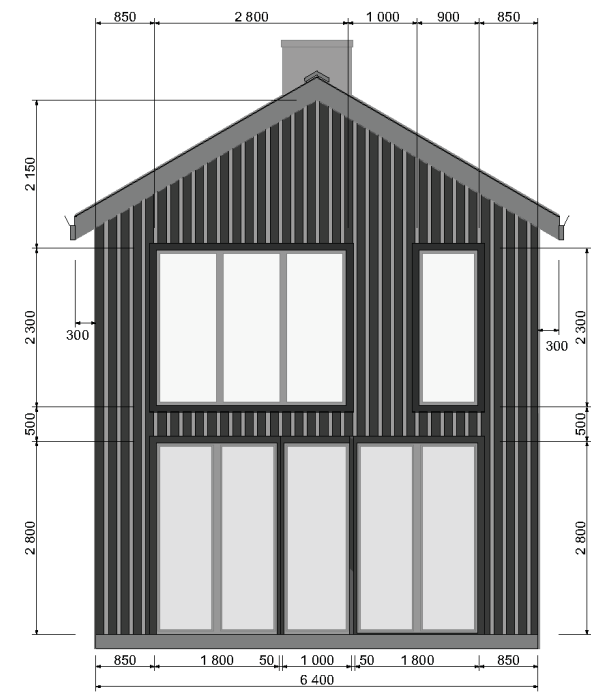

Проект дома 2го типа

Пятно застройки 70 м² | Площадь 118 м²

1 - Этаж

2 - Этаж

poselki.org

+7 915 390 55 44