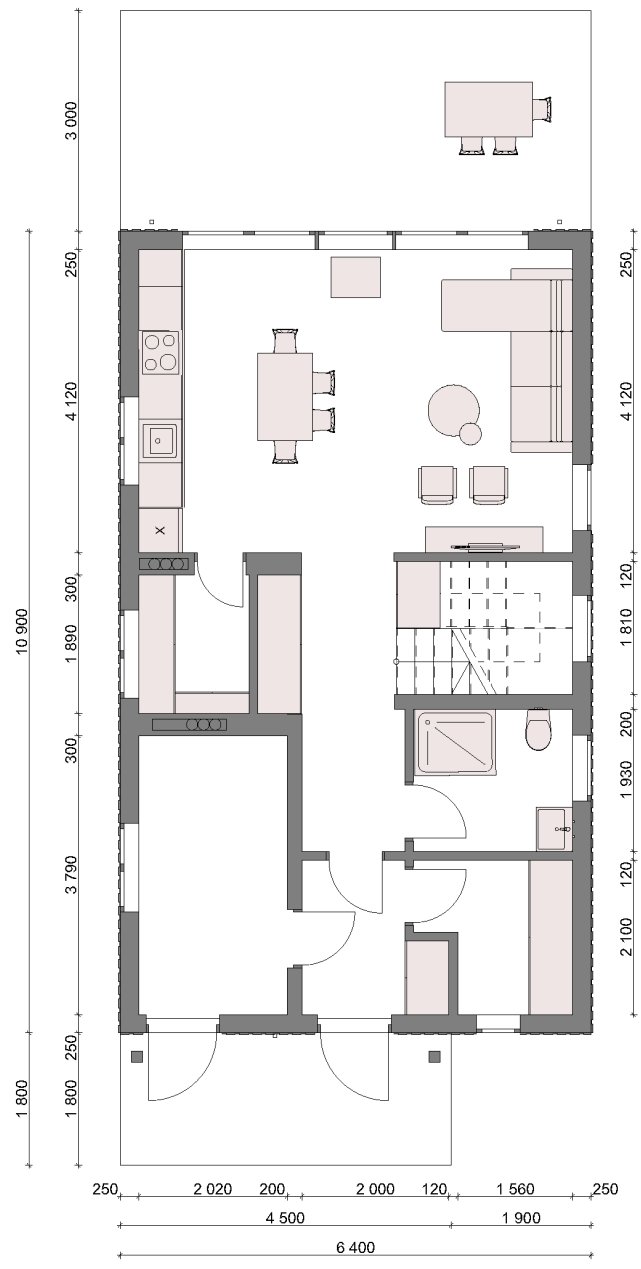

Проект дома 2го типа

Пятно застройки 70 м² | Площадь 118 м²

1 - Этаж

2 - Этаж

poselki.org

+7 915 390 55 44