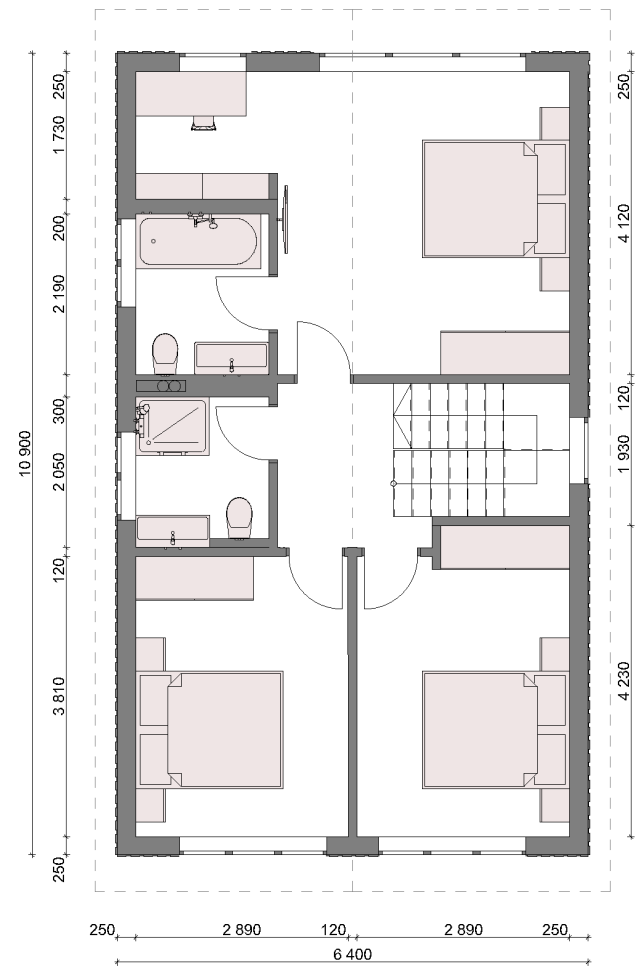

Проект дома 2го типа

Пятно застройки 70 м² | Площадь 118 м²

1 - Этаж

2 - Этаж

poselki.org

+7 915 390 55 44