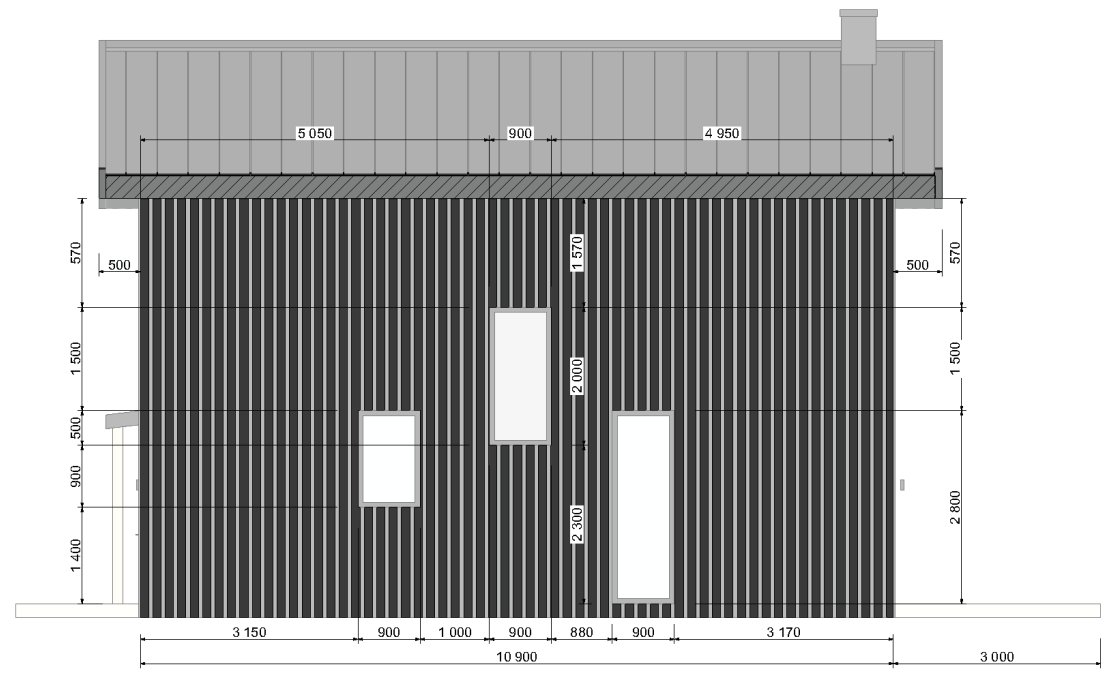

Проект дома 2го типа

Пятно застройки 70 м² | Площадь 118 м²

1 - Этаж

2 - Этаж

poselki.org

+7 915 390 55 44