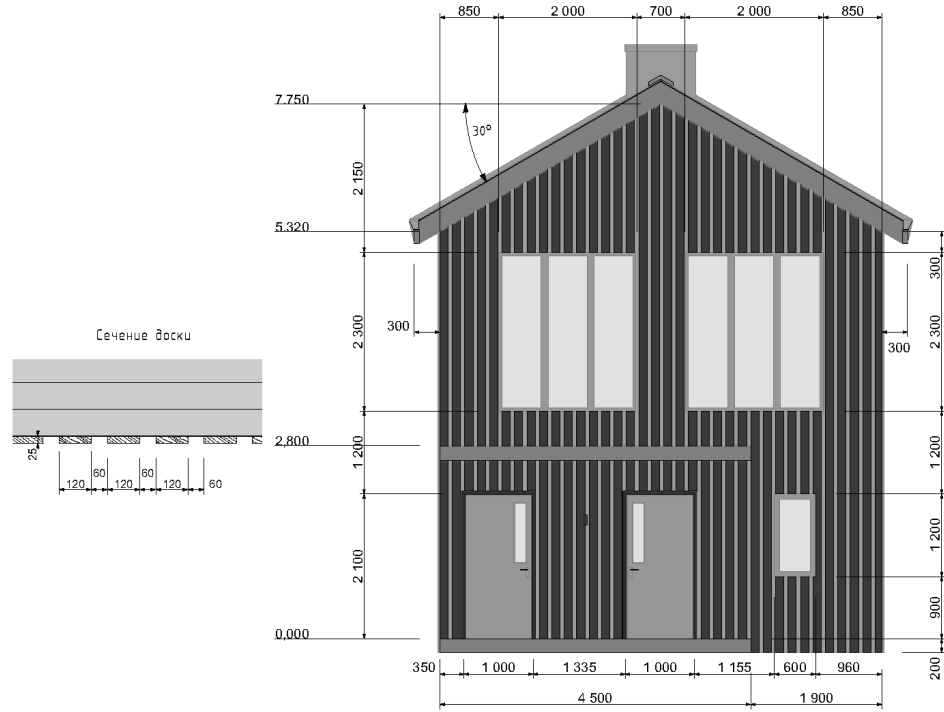

Проект дома 2го типа

Пятно застройки 70 м² | Площадь 118 м²

1 - Этаж

2 - Этаж

poselki.org

+7 915 390 55 44